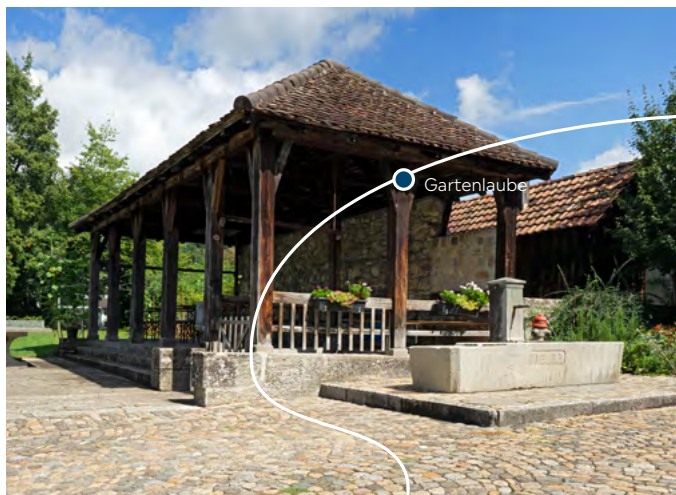

HOCHZEITEN UND FESTE

in der Jugendherberge Brugg

Jugendherberge Brugg
Im Hof 11 | CH-5200 Brugg
Tel. +41 56 441 10 20 | brugg@youthhostel.ch
www.youthhostel.ch/brugg

HOCHZEITEN UND FESTE

Ein Fest an einem ganz besonderen Ort mit den Liebsten feiern? Wie wäre es in dem historischen Schössli Altenburg mit grossem Garten. Das Schloss ist umgeben von Wiesen und Bäumen und bietet somit der perfekte Ort zum Feiern – ob draussen oder drinnen. Die Jugendherberge bietet den perfekten Rahmen für unkomplizierte Feste in ungezwungener Atmosphäre zu guten Preisen.

IMPRESSIONEN JUGENDHERBERGE

Beispiel 4-Bett-Zimmer

Beispiel Mehrbett-Zimmer

Aufenthaltsraum

Beispiel 2-Bett-Zimmer

Gartenlaube

Restaurant

Infrastruktur vor Ort

- 2 Restauranträumlichkeiten (20 / 30 Sitzplätze)
- Garten mit einer Gartenlaube (30 Sitzplätze)
- Übernachtungsmöglichkeit für 49 Gäste

Essen & Trinken

Ob Brunch, Apéro riche, Grillfest oder mehrgängiges Menu, wir richten das Essen und die Getränke ganz nach eurem Geschmack aus. Gerne besprechen wir das Menu und die verschiedenen Möglichkeiten gemeinsam!

Weitere Hinweise

- Die Jugendherberge liegt rund 1.5 km zu Fuss vom Bahnhof resp. rund 650m von der Bushaltestelle entfernt
- Kostenfreie Parkmöglichkeiten gibt es beim Frei- und Hallenbad Brugg (300 m entfernt)
- Externes Catering möglich