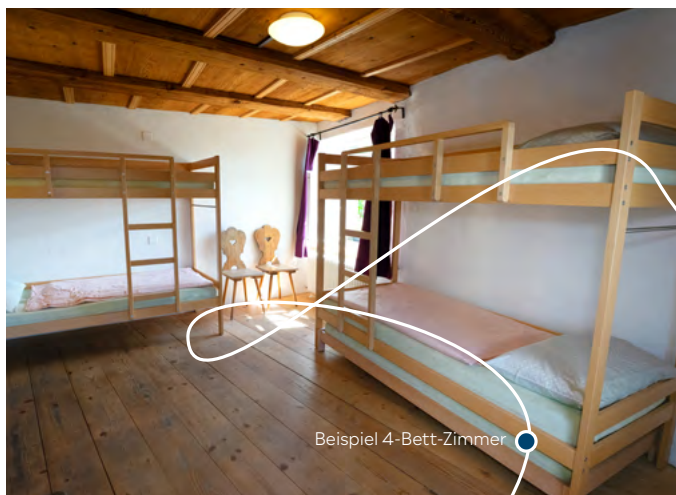

HOCHZEITEN UND FESTE

in der Jugendherberge Brugg

Jugendherberge Brugg
Im Hof 11 | CH-5200 Brugg
Tel. +41 56 441 10 20 | brugg@youthhostel.ch
www.youthhostel.ch/brugg

HOCHZEITEN UND FESTE

Ein Fest an einem ganz besonderen Ort mit den Liebsten feiern? Wie wäre es in dem historischen Schössli Altenburg mit grossem Garten. Das Schloss ist umgeben von Wiesen und Bäumen und bietet somit der perfekte Ort zum Feiern – ob draussen oder drinnen. Die Jugendherberge bietet den perfekten Rahmen für unkomplizierte Feste in ungezwungener Atmosphäre zu guten Preisen.

IMPRESSIONEN JUGENDHERBERGE

Beispiel 4-Bett-Zimmer

Beispiel Mehrbett-Zimmer

Aufenthaltsraum

Beispiel 2-Bett-Zimmer

Gartenlaube

Restaurant

Infrastruktur vor Ort

Übernachtung

Den Event mit einer Übernachtung in der Jugendherberge abrunden! Die Jugendherberge Brugg hat 49 Betten wovon ein grosser Teil in Mehrbettzimmer ist. Ein Zimmerplan kann gerne zugestellt werden, um selbst eine Zimmerzuteilung zu machen.

Zimmermix

- 2 × 2-Bett-Zimmer (mit Etagenbetten, keine Doppelzimmer)
- 3 × 4-Bett-Zimmer (zwei davon mit einem Zustellbett, also auch für 5 Personen möglich)
- 2 × 10-Bett-Zimmer
- 1 × 13-Bett-Zimmer

Kosten